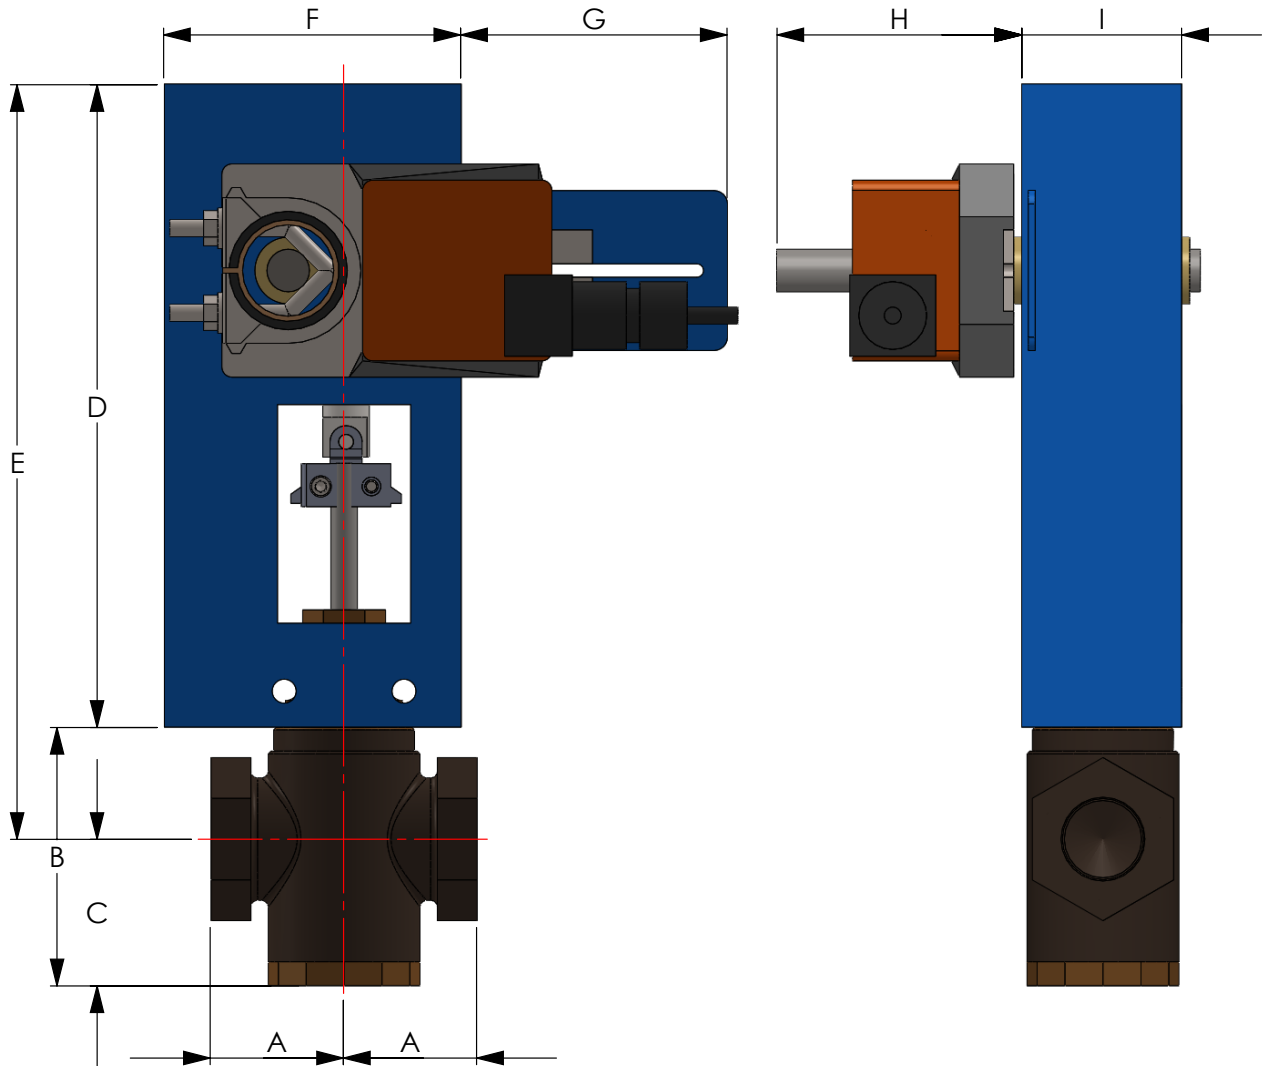

### POWER CONNECTION

1/2" CONDUIT TO 3' CABLE (18 GA)

2-WAY GLOBE VALVES - STAINLESS TRIM - WITH BELIMO FLOATING / 2 POSITION ACTUATORS

	VALVE SIZE	.5 INCH	.75 INCH	1 INCH	1.25 INCH	1.5 INCH	2 INCH
	Cv	*	6.3	10	16	25	40
	MODEL #	*	599-03076	599-03077	599-03078	599-03079	599-03080
NON SPRING RETURN	LMB24-3						
	NMB24-3						
	AMB24-3						
	GMB24-3						
SPRING RETURN	LF24						
	NFB24						
	AFB24						

\* .5IN VALVES ARE AVAILABLE IN 4 SIZES: 1Cv - 03072 1.6Cv - 03073 2.5 Cv - 03074 4Cv - 03075

## Dimensions

VALVE	A	B	C	D	E	F	G	H	I
0.5	599-03072								
	599-03073	1 7/16	3 13/16	2 3/16	11 1/8	9 1/2	4 3/8	3 7/8	2 1/4
	599-03074	(36)	(97)	(55)	(283)	(241)	(111)	(99)	(57)
	599-03075								
0.75	599-03076	1 11/16	3 13/16	2 3/16	11 1/8	9 1/2	4 3/8	3 7/8	2 1/4
		(43)	(97)	(55)	(283)	(241)	(111)	(99)	(57)
1	599-03077	2	3 13/16	2 3/16	11 1/8	9 1/2	4 3/8	3 7/8	2 1/4
		(50)	(97)	(55)	(283)	(241)	(111)	(99)	(57)
1.25	599-03078	2 1/2	3 13/16	2 3/16	11 1/8	9 1/2	4 3/8	3 7/8	2 1/4
		(62)	(97)	(55)	(283)	(241)	(111)	(99)	(57)
1.5	599-03079	2 9/16	3 7/8	2 1/4	11 1/8	9 1/2	4 3/8	3 7/8	2 1/4
		(65)	(99)	(58)	(283)	(241)	(111)	(99)	(57)
2	599-03080	3 1/8	4 1/2	2 9/16	11 7/16	9 1/2	4 3/8	3 7/8	2 1/4
		(79)	(114)	(65)	(291)	(241)	(111)	(99)	(57)